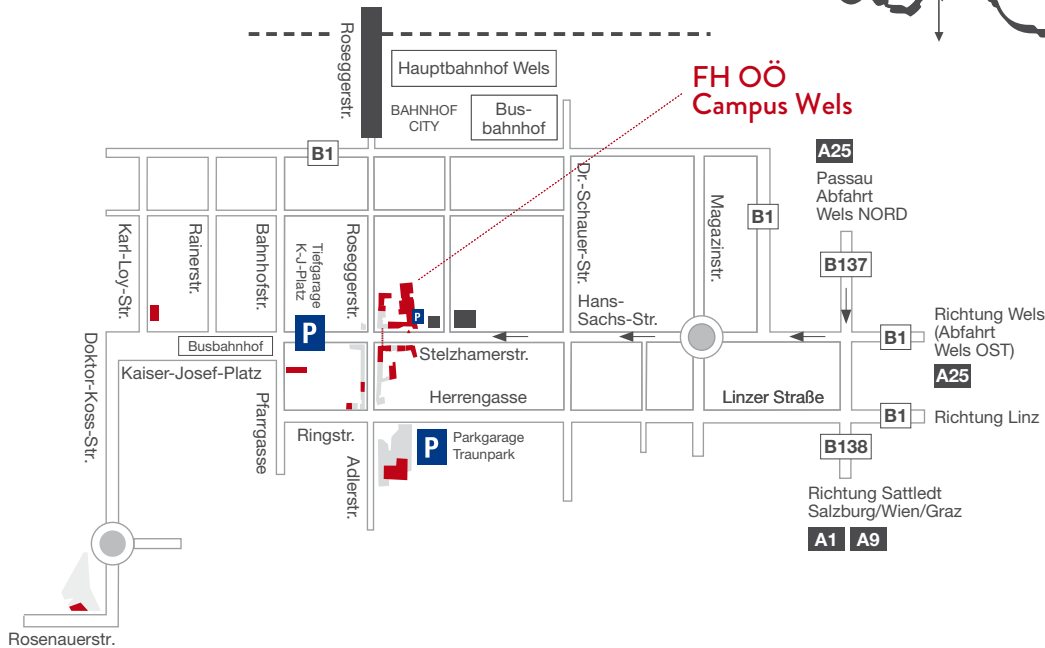

So einfach kommen Sie zum **FH OÖ Campus Wels**

FH OÖ Campus Wels **Fakultät für Technik und Angewandte Naturwissenschaften**

Stelzhamerstraße 23 | 4600 Wels/Austria | Tel: +43 5 0804 40
info@fh-wels.at | www.fh-ooe.at/campus-wels

Anreise per Auto

1. Abfahrt Wels Nord > Osttangente Richtung Zentrum
   (4-spurige Hauptstraße B137)
2. » bei der großen Kreuzung mit der B1 (Hans-Sachs-Straße) rechts Richtung Wels Zentrum abbiegen
   - » der Hans-Sachs-Straße gerade folgen (über Bahngleis gerade weiterfahren, bei Kreisverkehr gerade weiter)
   - » Hans-Sachs-Straße mündet in die Stelzhamerstraße > FH OÖ Campus Wels auf der rechten Seite.

Anreise per Bahn

1. Hauptbahnhof Richtung Zentrum verlassen
   (beim Busbahnhof und Bahnhof-City vorbei)
2. » dem Verlauf der Dr.-Schauer-Straße folgen
   - » bis zur Kreuzung mit der Hans-Sachs-Straße
   - » rechts abbiegen in die Stelzhamerstraße
   - » nur ca. 5 Min. Gehweg

Parkmöglichkeiten

- » Tiefgarage FH OÖ Campus Wels (Nur für Berechtigte)
- » Tiefgarage Kaiser-Josef-Platz
- » Tiefgarage Einkaufszentrum Traunpark