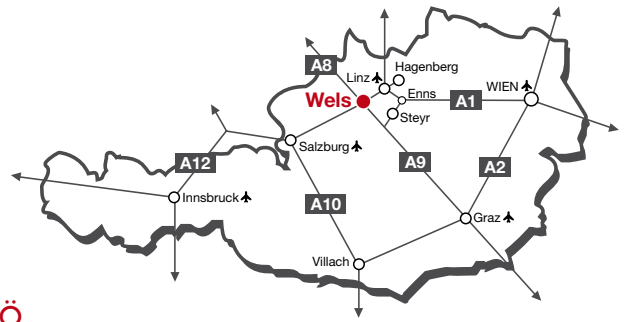

So einfach kommen Sie zum **FH OÖ Campus Wels**

FH OÖ Campus Wels **Fakultät für Technik und Angewandte Naturwissenschaften**

Stelzhamerstraße 23 | 4600 Wels/Austria | Tel: +43 5 0804 40
info@fh-wels.at | www.fh-ooe.at/campus-wels

Anreise per Auto

- Abfahrt Wels Nord > Osttangente Richtung Zentrum
(4-spurige Hauptstraße B137)
- » bei der großen Kreuzung mit der B1 (Hans-Sachs-Straße) rechts Richtung Wels Zentrum abbiegen
 - » der Hans-Sachs-Straße gerade folgen (über Bahngleis gerade weiterfahren, bei Kreisverkehr gerade weiter)
 - » Hans-Sachs-Straße mündet in die Stelzhamerstraße > FH OÖ Campus Wels auf der rechten Seite.

Anreise per Bahn

- Hauptbahnhof Richtung Zentrum verlassen
(beim Busbahnhof und Bahnhof-City vorbei)
- » dem Verlauf der Dr.-Schauer-Straße folgen
 - » bis zur Kreuzung mit der Hans-Sachs-Straße
 - » rechts abbiegen in die Stelzhamerstraße
 - » nur ca. 5 Min. Gehweg