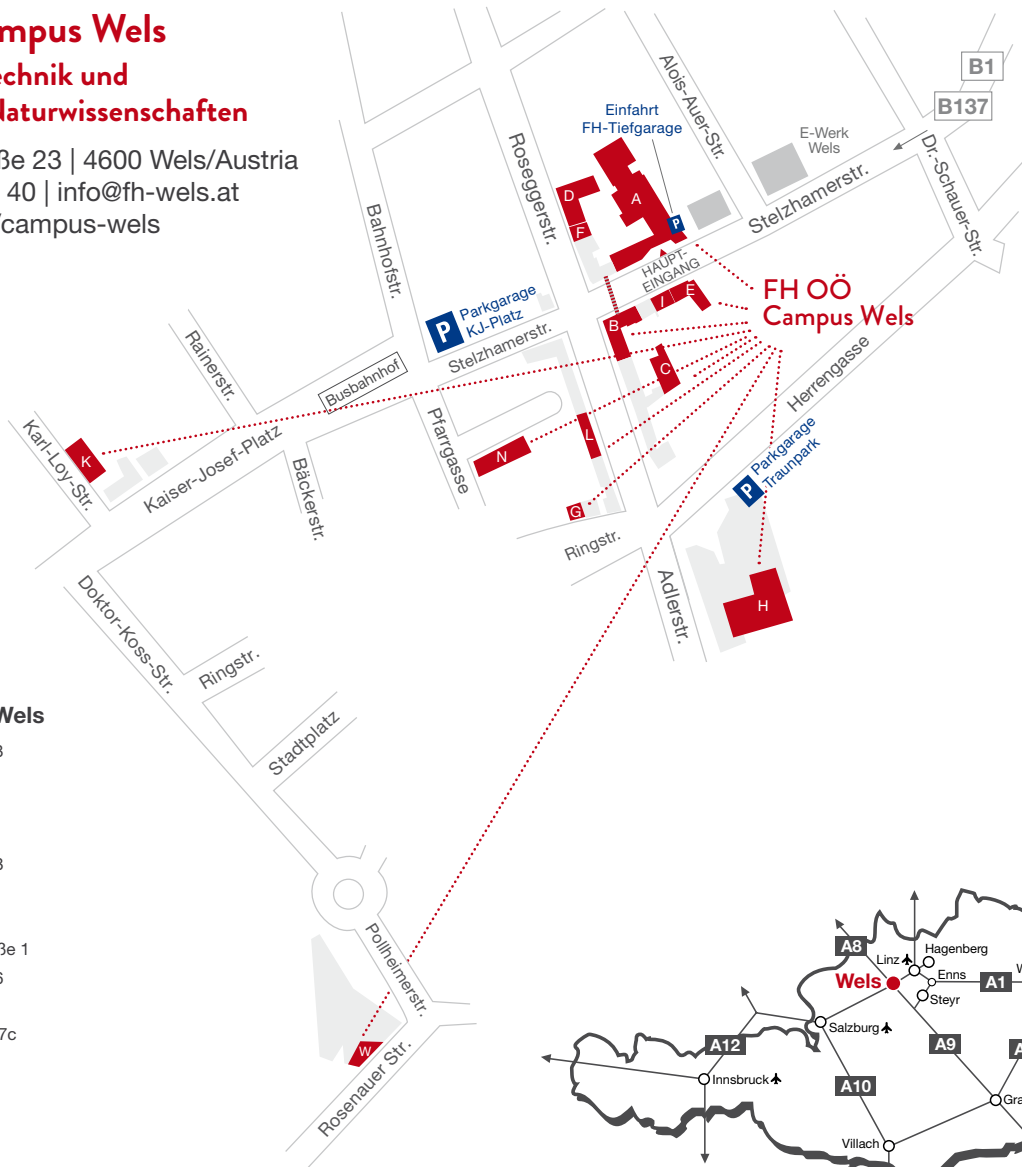

Anreise per Auto

- Abfahrt Wels Nord > Osttangente Richtung Zentrum
(4-spurige Hauptstraße B137)
- » bei der großen Kreuzung mit der B1 (Hans-Sachs-Straße) rechts Richtung Wels Zentrum abbiegen
 - » der Hans-Sachs-Straße gerade folgen (über Bahngleis gerade weiterfahren, bei Kreisverkehr gerade weiter)
 - » Hans-Sachs-Straße mündet in die Stelzhamerstraße > FH OÖ Campus Wels auf der rechten Seite.

Anreise per Bahn

- Hauptbahnhof Richtung Zentrum verlassen
(beim Busbahnhof und Bahnhof-City vorbei)
- » dem Verlauf der Dr.-Schauer-Straße folgen
 - » bis zur Kreuzung mit der Hans-Sachs-Straße
 - » rechts abbiegen in die Stelzhamerstraße
 - » nur ca. 5 Min. Gehweg

Parkmöglichkeiten

- » Tiefgarage FH OÖ Campus Wels (Nur für Berechtigte)
- » Tiefgarage Kaiser-Josef-Platz
- » Tiefgarage Einkaufszentrum Traunpark

FH OÖ Campus Wels

Fakultät für Technik und Angewandte Naturwissenschaften

Stelzhamerstraße 23 | 4600 Wels/Austria
 Tel: +43 5 0804 40 | info@fh-wels.at
 www.fh-ooe.at/campus-wels

FH OÖ Campus Wels

- A** Stelzhamerstraße 23
- B** Roseggerstraße 12
- C** Roseggerstraße 8a
- D** Roseggerstraße 26
- E** Stelzhamerstraße 18
- F** Roseggerstraße 24
- G** Ringstraße 43a
- H** Traunpark/Adlerstraße 1
- I** Stelzhamerstraße 16
- K** Karl-Loy-Straße 2
- L** Roseggerstraße 7a-7c
- N** Pfarrgasse 5
- W** Weliosplatz 1