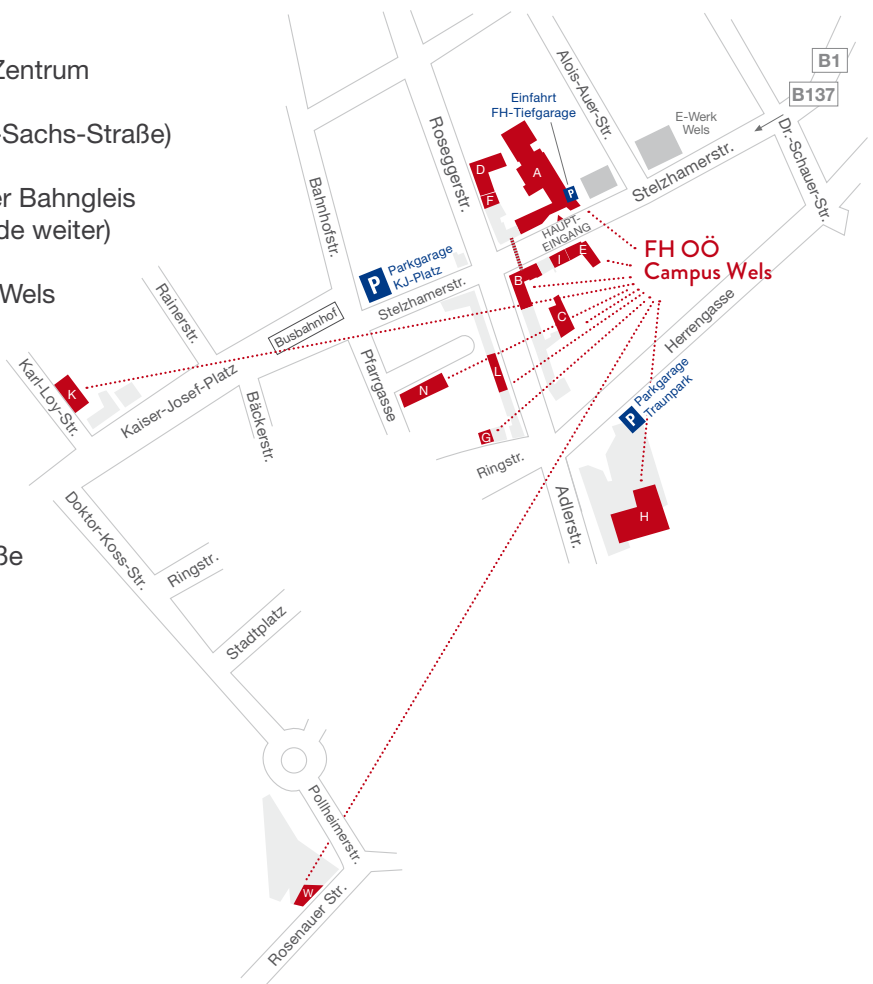

Anreise per Auto

- Abfahrt Wels Nord > Osttangente Richtung Zentrum
(4-spurige Hauptstraße B137)
- » bei der großen Kreuzung mit der B1 (Hans-Sachs-Straße) rechts Richtung Wels Zentrum abbiegen
 - » der Hans-Sachs-Straße gerade folgen (über Bahngleis gerade weiterfahren, bei Kreisverkehr gerade weiter)
 - » Hans-Sachs-Straße mündet in die Stelzhamerstraße > FH OÖ Campus Wels auf der rechten Seite.

Anreise per Bahn

- Hauptbahnhof Richtung Zentrum verlassen
(beim Busbahnhof und Bahnhof-City vorbei)
- » dem Verlauf der Dr.-Schauer-Straße folgen
 - » bis zur Kreuzung mit der Hans-Sachs-Straße
 - » rechts abbiegen in die Stelzhamerstraße
 - » nur ca. 5 Min. Gehweg

Parkmöglichkeiten

- » Tiefgarage FH OÖ Campus Wels (Nur für Berechtigte)
- » Tiefgarage Kaiser-Josef-Platz
- » Tiefgarage Einkaufszentrum Traunpark

FH OÖ Campus Wels

Fakultät für Technik und Angewandte Naturwissenschaften