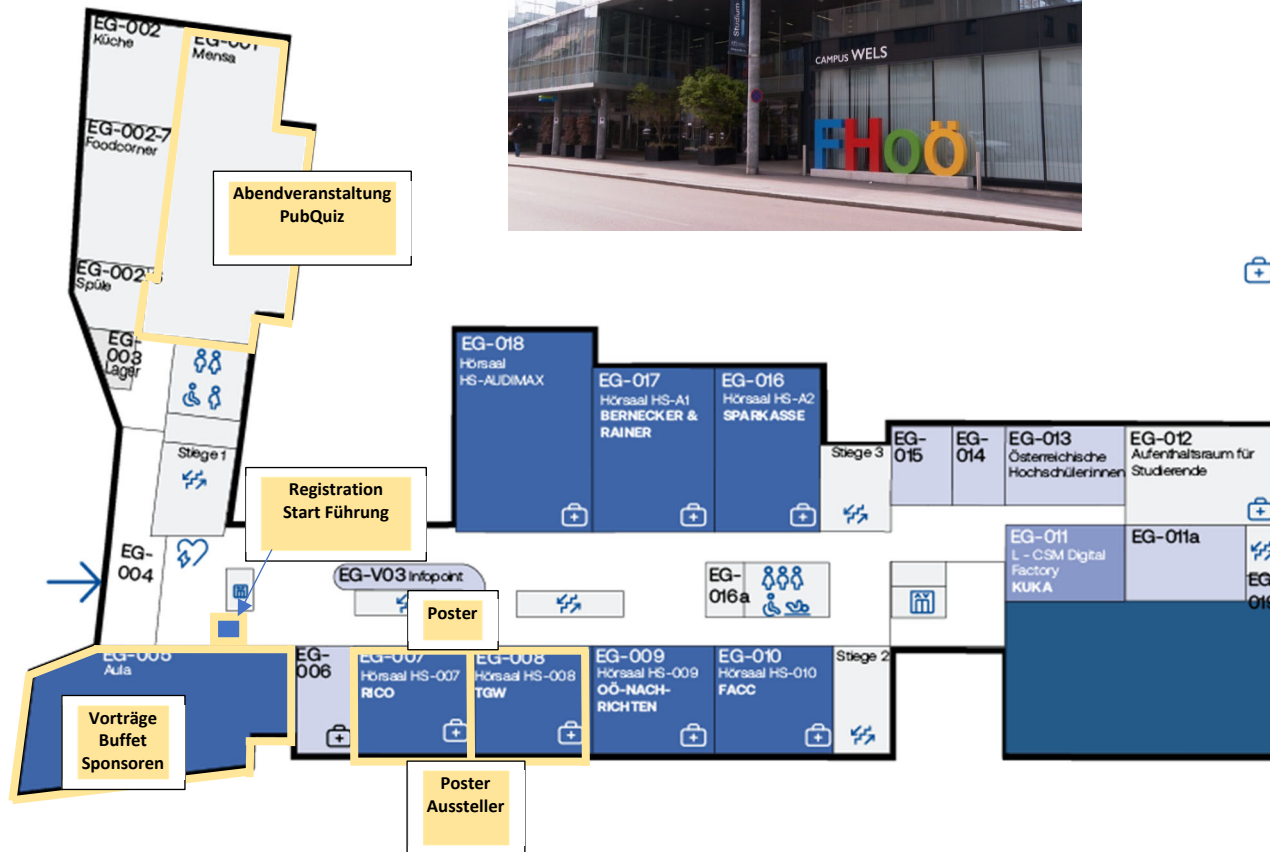

WILLKOMMEN AN DER FH OÖ AM CAMPUS WELS

Bauteil A/EG

Stelzhamerstraße 23

- Hörsäle, Seminarräume
Lecture Halls
- Labore, EDV-Räume
Labs, IT-Rooms
- Büros, Besprechungsräume
Offices, Meeting Rooms
- Verwaltung
Administration
- Allgemeine Räume
General Rooms
-  Drucker/Kopierer
Printer/Copier
-  Erste Hilfe Koffer/Defibrillator
First Aid Kit/Defibrillator