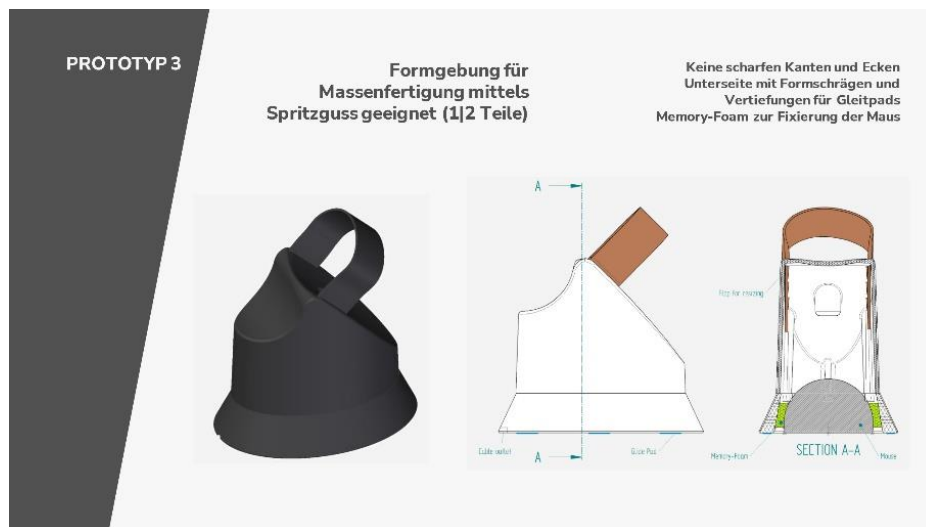

SQUIRREL: Egal ob für Kleinflächenbewohner*innen oder Campingfreaks, SQUIRREL ist der Wasserkocher für Platzmangel dank eines innovativen **Falt-Klappkonzepts**.

Prototyp

SWIRL: SWIRL ermöglicht das Aufkochen kleiner Wassermengen in fast jedem beliebigen Behälter mithilfe eines **Induktionsstab**. Mit der Barrierefreiheit im Mittelpunkt wurde die Produktsprache mit Sound, Touch und Light erweitert.

Prototyp

PROUSE: Mit PROUSE wurde eine **Maus** für Personen mit **eingeschränkter Handmobilität** entwickelt. Über Workshops mit den Key Users konnte die Gruppe die Benutzerfreundlichkeit und die Ergonomie besser eruieren.