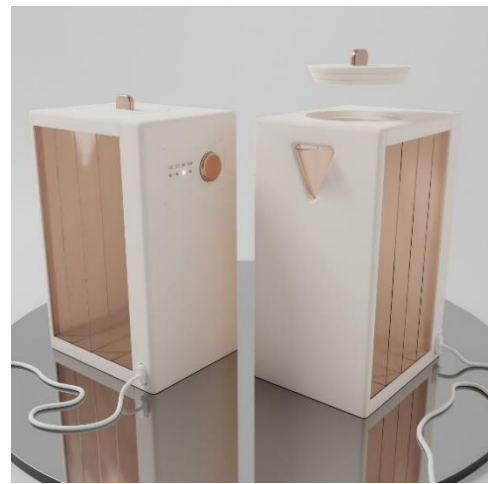

SQUIRREL: Egal ob für Kleinflächenbewohner*innen oder Campingfreaks, SQUIRREL ist der Wasserkocher für Platzmangel dank eines innovativen **Falt-Klappkonzepts**.

Prototyp

SWIRL: SWIRL ermöglicht das Aufkochen kleiner Wassermengen in fast jedem beliebigen Behälter mithilfe eines **Induktionsstab**. Mit der Barrierefreiheit im Mittelpunkt wurde die Produktsprache mit Sound, Touch und Light erweitert.

Prototyp

PROUSE: Mit PROUSE wurde eine **Maus** für Personen mit **eingeschränkter Handmobilität** entwickelt. Über Workshops mit den Key Users konnte die Gruppe die Benutzerfreundlichkeit und die Ergonomie besser eruieren.