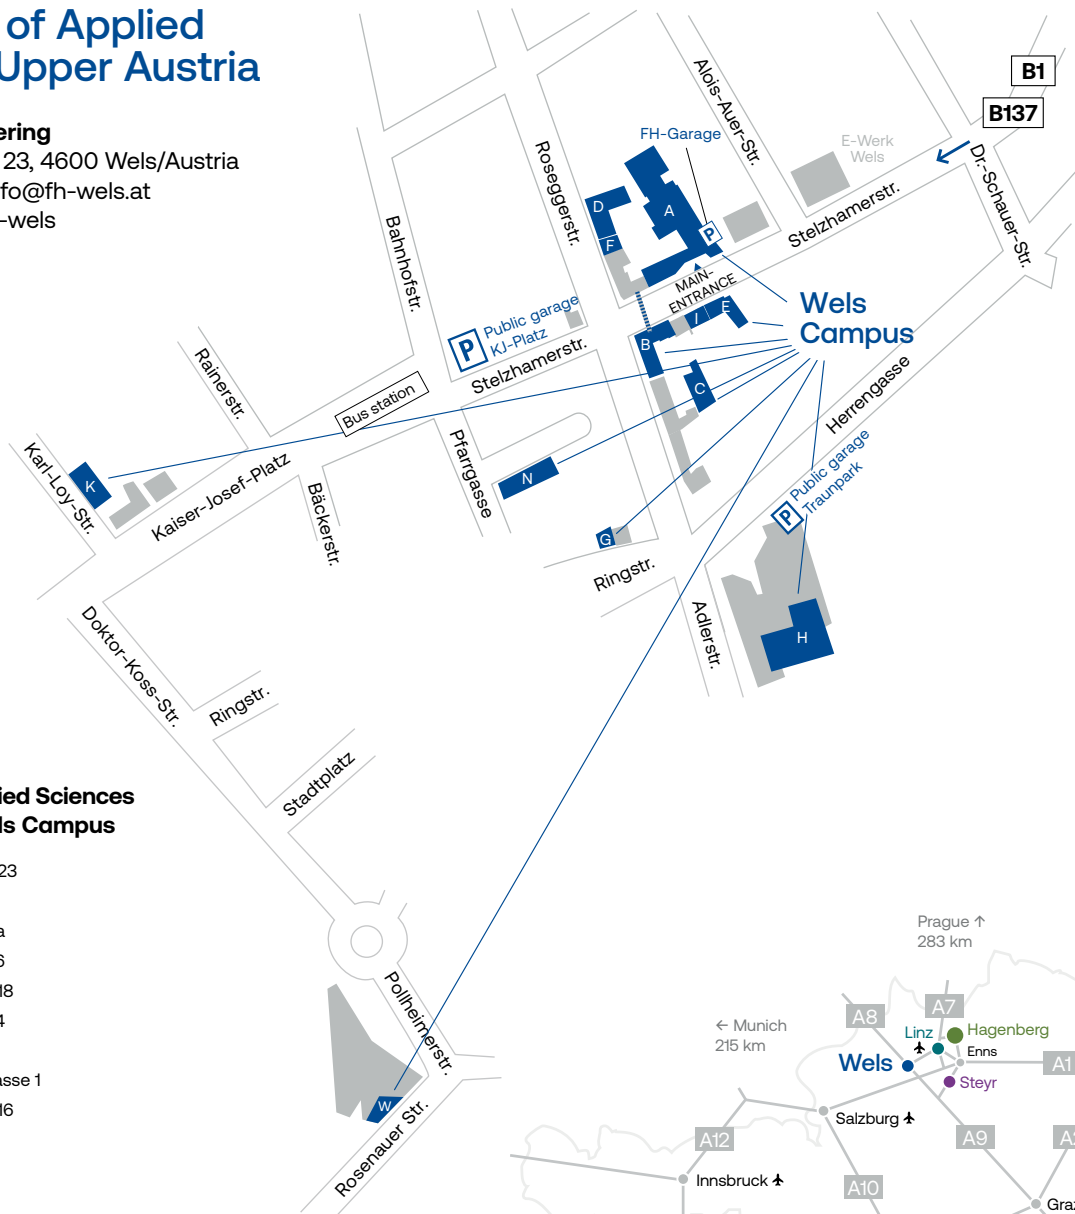

# University of Applied Sciences Upper Austria

## University of Applied Sciences Upper Austria Wels Campus

- A** Stelzhammerstrasse 23
- B** Roseggerstrasse 12
- C** Roseggerstrasse 8a
- D** Roseggerstrasse 26
- E** Stelzhammerstrasse 18
- F** Roseggerstrasse 24
- G** Ringstrasse 43a
- H** Traunpark/Adlerstrasse 1
- I** Stelzhammerstrasse 16
- K** Karl-Loy-Strasse 2
- N** Pfarrgasse 5
- W** Weliosplatz 1